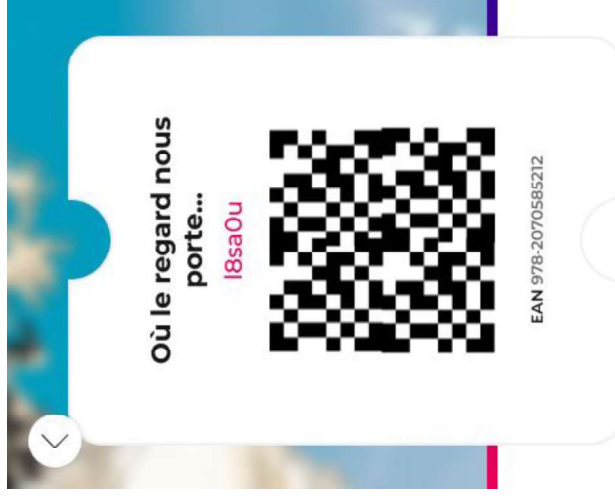

Tu dois présenter ta carte d'identité et ce code de 6 caractères pour profiter de ta réservation ! N'oublie pas que tu n'as pas le droit de le revendre ou le céder.

Ma réservation

Maria-Louissetta Gonzalez

À retirer avant le 16 juillet 2021

Librairie L'intranquille, Besançon

[Voir l'itinéraire](#)